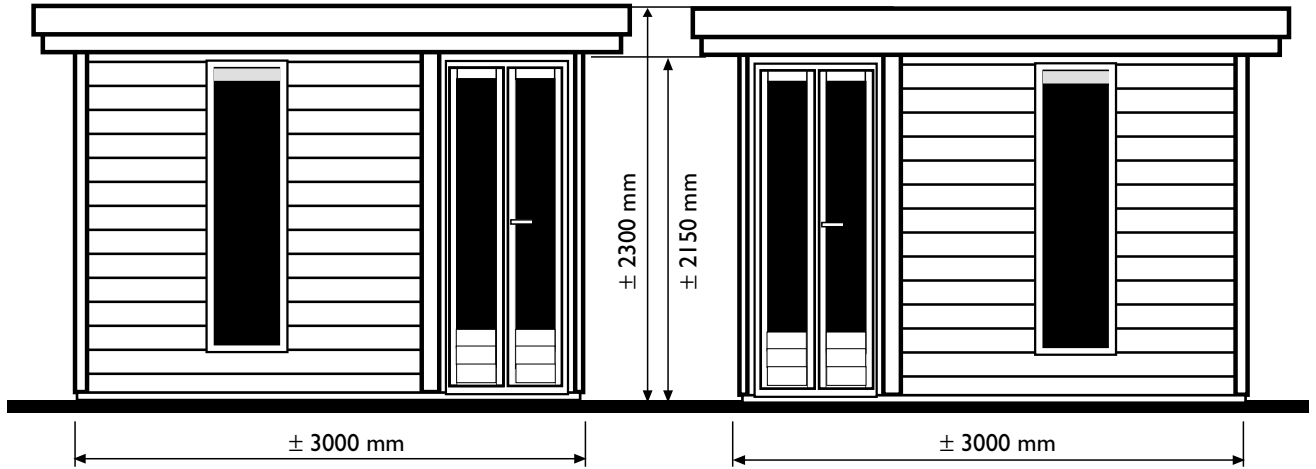

Es ist nicht erlaubt Baustysteme, Bauzeichnungen und Photos von der Prima Serie, Blockhäuser Serie oder Text usw. im Ganzen oder Teile davon in jeglicher Art und Weise, ohne schriftliche Zustimmung von LUGARDE®/Wuestman B.V. zu verwenden. Modell- und Materialänderungen sowie Druckfehler sind vorbehalten. LUGARDE® und das Prima 3=1 System sind registrierte Handelsmarken. Das Prima 3=1 System ist entwickelt und patentiert von LUGARDE®/Wuestman B.V.

Voor aanzicht
Vorder Ansicht
Front view

Zij aanzicht
Seiten Ansicht
Side view

Gewicht
Weight: 700 kg.

Oppervlak
Oberfläche
Area: 8,6 m²

Inhoud
Inhalt
Contents: 21,2 m³

LUGARDE[®]
LUGARDE HOLLAND
Tel./Phone ++31 (0)573 40 18 00
www.lugarde.nl

PRIMA [®] 2004
primex
300 x 300 cm.

LUGARDE®

DAKCONSTRUCTIE

Dachkonstruktion

Roof construction