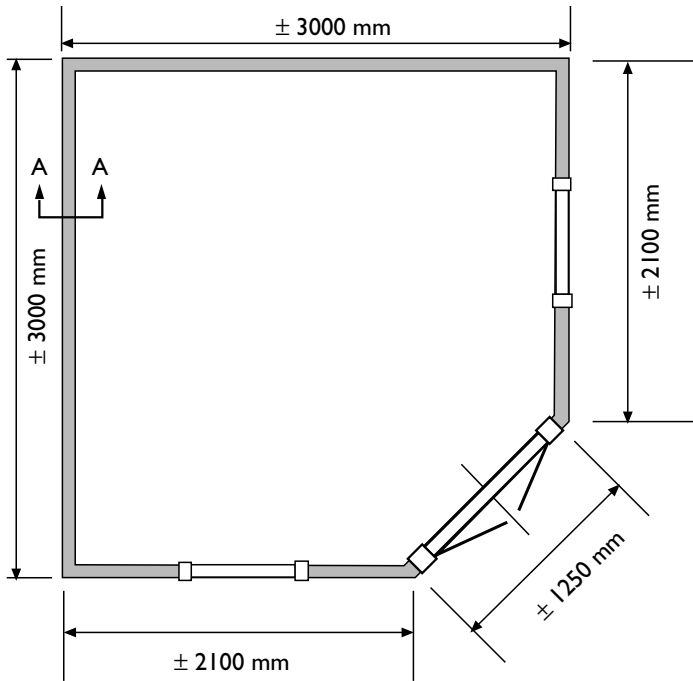

Voor aanzicht
Vorder Ansicht
Front view

Zij aanzicht
Seiten Ansicht
Side view

Gewicht
Weight: 700 kg.

Oppervlak
Oberfläche
Area: 8,6 m²

Inhoud
Inhalt
Contents: 21,2 m³

LUGARDE[®]
LUGARDE HOLLAND
Tel./Phone ++31 (0)573 40 18 00
www.lugarde.nl

PRIMA [®] 2004
primex
300 x 300 cm.

LUGARDE®

DAKCONSTRUCTIE

Dachkonstruktion

Roof construction