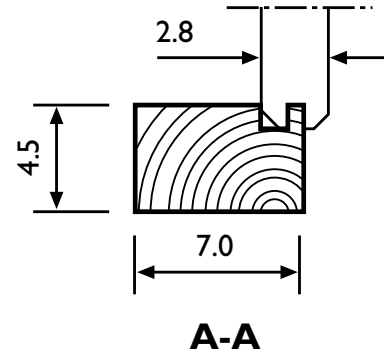

Voor aanzicht
Vorder Ansicht
Front view

Zij aanzicht
Seiten Ansicht
Side view

Gewicht
Weight: 700 kg.

Oppervlak
Oberfläche
Area: 8,6 m²

Inhoud
Inhalt
Contents: 21,2 m³

LUGARDE[®]
LUGARDE HOLLAND
Tel./Phone ++31 (0)573 40 18 00
www.lugarde.nl